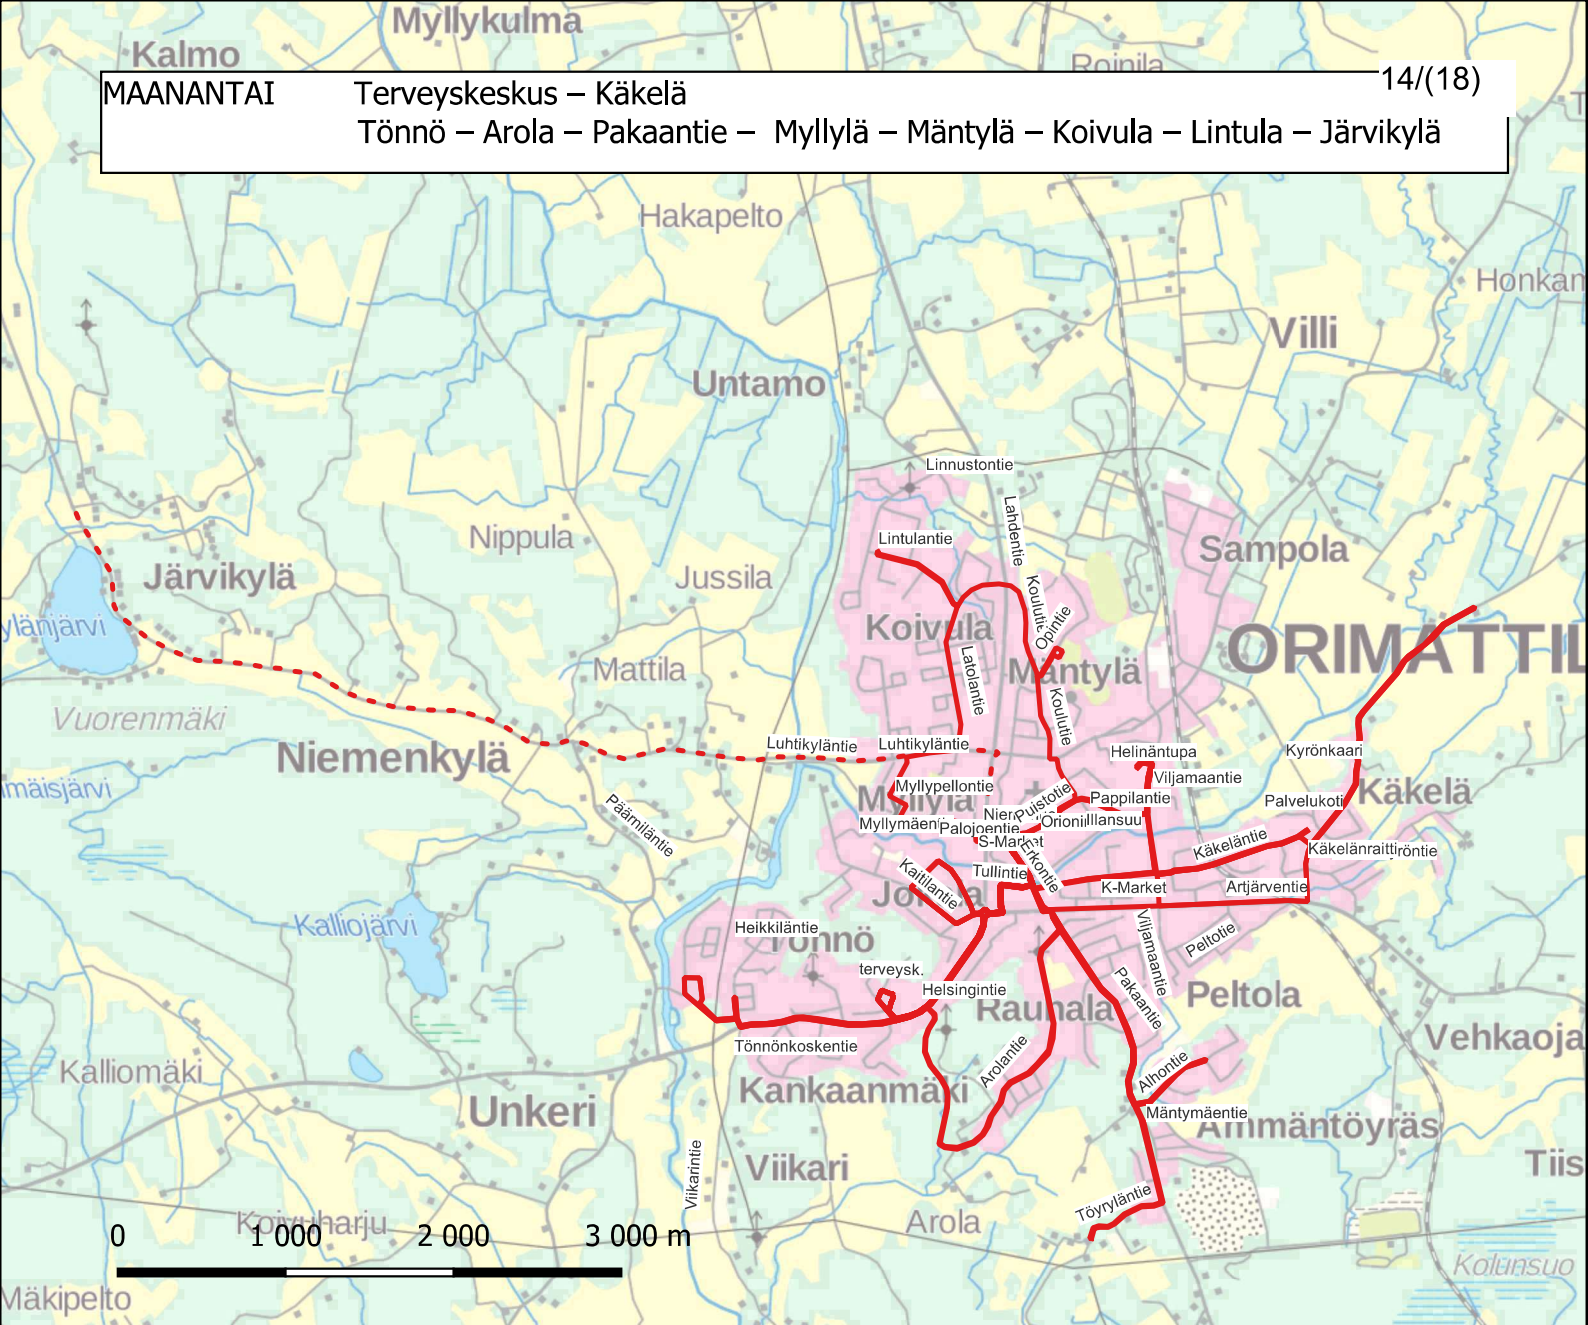

MAANANTAI

Terveyskeskus – Käkelä

Tönnö – Arola – Pakaantie – Myllylä – Mäntylä – Koivula – Lintula – Järvikylä