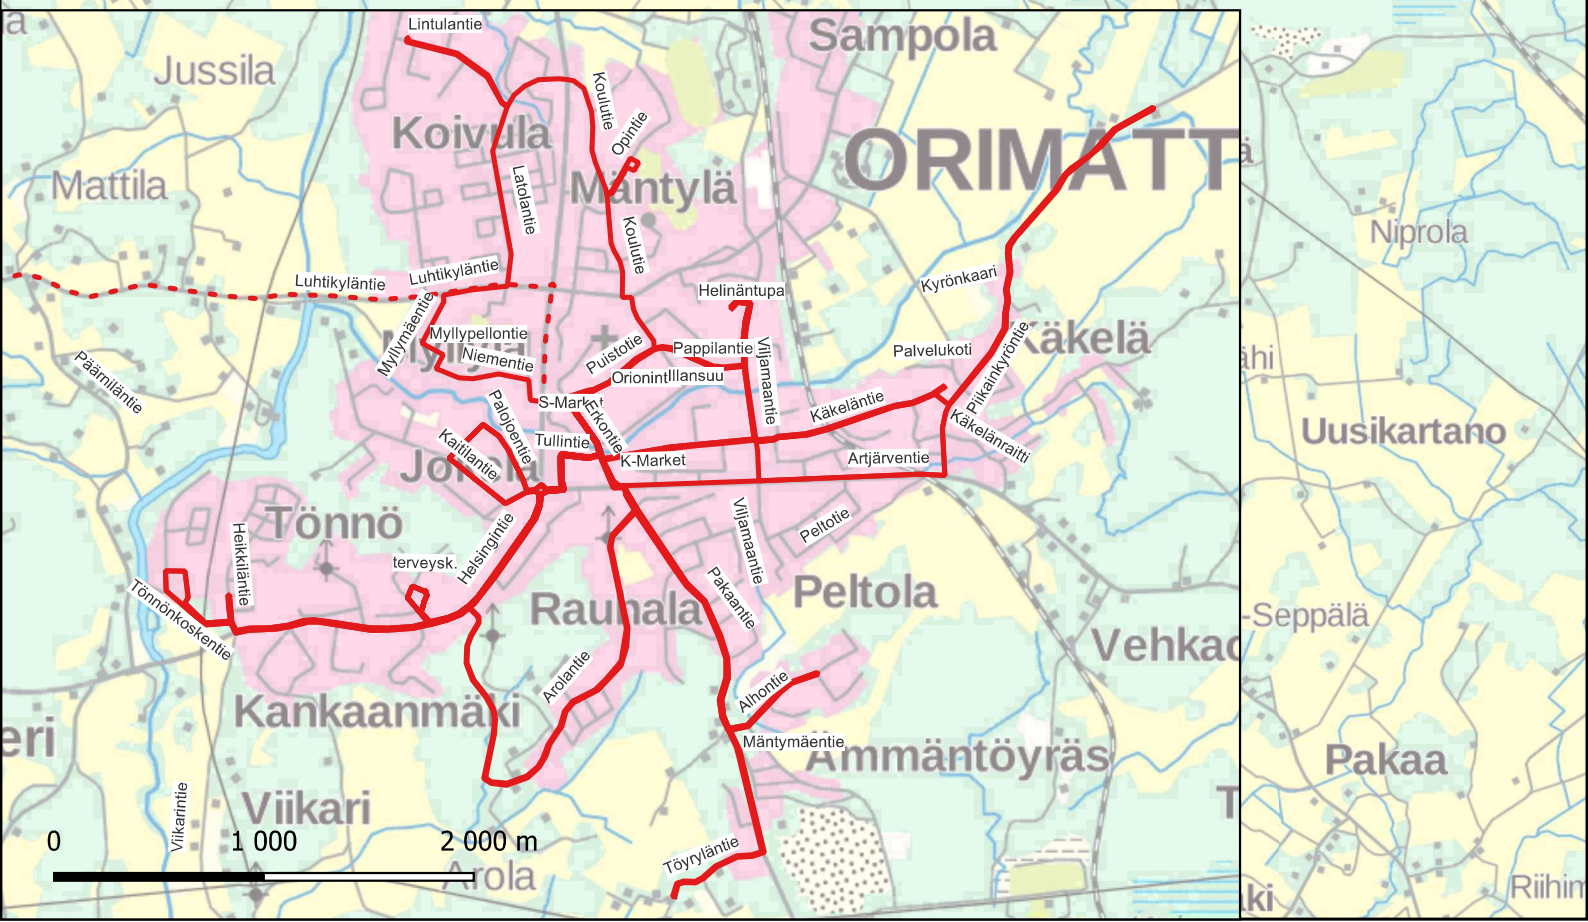

MAANANTAI

Terveyskeskus – Käkelä

Tönnö – Arola – Pakaantie – Myllylä – Mäntylä – Koivula – Lintula – Järvikylä