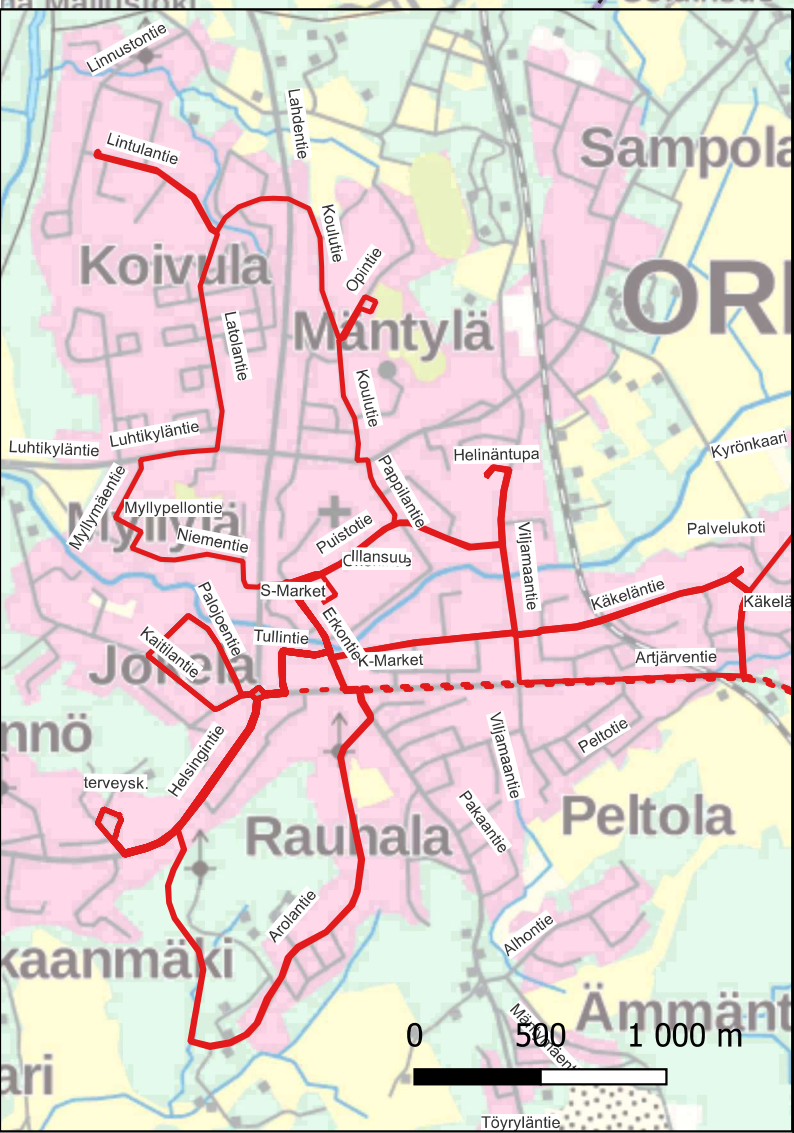

TIISTAI

Terveyskeskus – Käkelä

Arola - Niinikoski – Artjärvi – Myllylä – Mäntylä – Koivula – Lintula

15/(18)