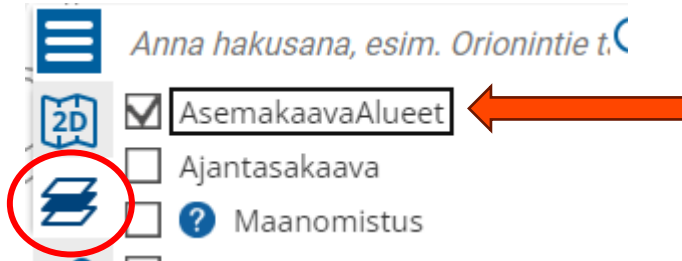

# Ohje asemakaavan hakuun karttapalvelusta:

- Valitse vasemmasta reunasta kuvake 2D

- Valitse "Maastokartta"

- ympyröity kuvake ja täppää "AsemakaavaAlueet"

- Nyt kartassa näkyy asemakaavat ja klikkaamalla kaavatunnuksen viereistä "Lisätiedot"-tekstiä, vasemmalle avautuu tietoja kyseisestä kaavasta.