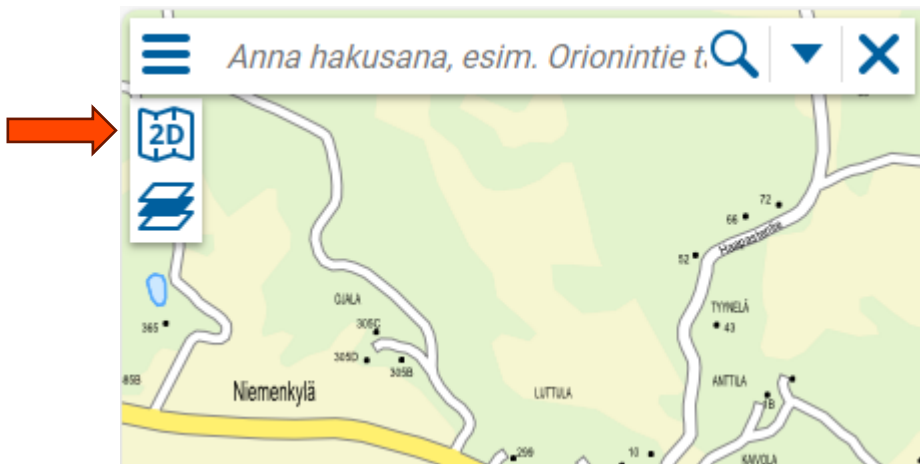

# Ohje asemakaavan hakuun karttapalvelusta:

- Valitse vasemmasta reunasta kuvake 2D

- Valitse "Maastokartta"

- ympyröity kuvake ja täppää "AsemakaavaAlueet"

- Nyt kartassa näkyy asemakaavat ja klikkaamalla kaavatunnuksen viereistä "Lisätiedot"-tekstiä, vasemmalle avautuu tietoja kyseisestä kaavasta.