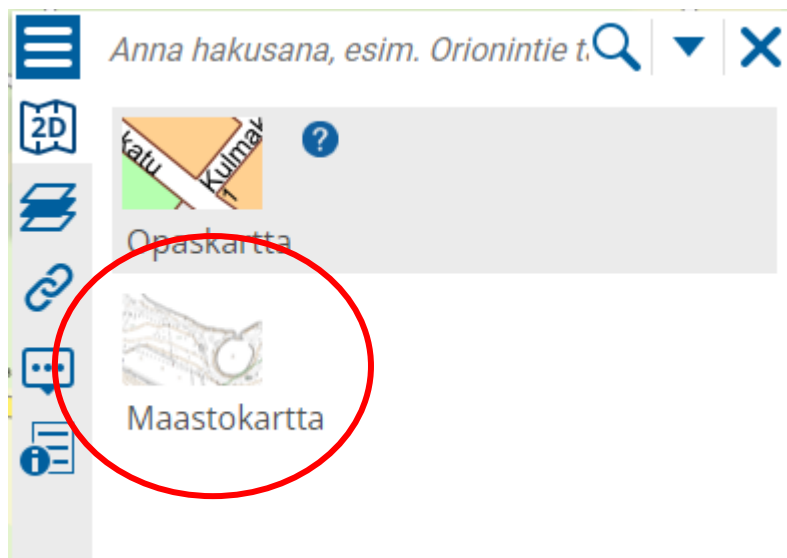

# Ohje asemakaavan hakuun karttapalvelusta:

- Valitse vasemmasta reunasta kuvake 2D

- Valitse "Maastokartta"

- ympyröity kuvake ja täppää "AsemakaavaAlueet"

- Nyt kartassa näkyy asemakaavat ja klikkaamalla kaavatunnuksen viereistä "Lisätiedot"-tekstiä, vasemmalle avautuu tietoja kyseisestä kaavasta.